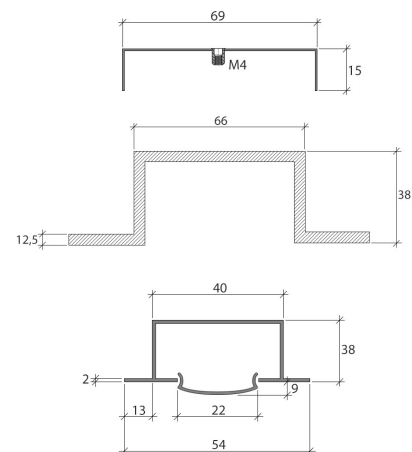

Technische Daten

Einbauleuchte Typ ELLA, Lichtfarbe warmweiss / neutralweiss, Notlichtfunktion vorbereitet, anschlussfertig verkabelt (hot-plug Technologie) mit Hirschmann-Steckverbindung IP 54, Gehäuse Aluminium, Längen laut Plan als Einzelleuchte oder Lichtband, Reflektor symmetrisch-parabolisch, hochglänzend, harmonische 180°- Lichtverteilung, externe Stromversorgung, montiert auf Aluprofil mit Zugentlastung, Abschlussrahmen: Stahl RAL ..., Edelstahl, B: 50 mm, Abdeckung: prismatisch, B = 27 mm, Gewicht/m ca. 1 kg

Schutzklasse I mit Leuchtstofflampe
Schutzklasse III mit LED
IP 20

Einbaumaß: T5: 25 x 41 mm
(T x B) LED: 75 x 41 mm

Oberflächen: RAL-Farben
Edelstahl
Messing

Abdeckung: prismatisch

Lampe T5: Osram HE / HO
LED: 1 W CREE

ELLA Stahlblech U- Profil RGB.jpg

Zubehör: Notlicht
→ FARB-FILTER, ca. 100 zusätzliche Farbfilter
→ TENTAKEL Verkabelungssystem
Brandschutzformteil Gipskarton F 90 EI 90