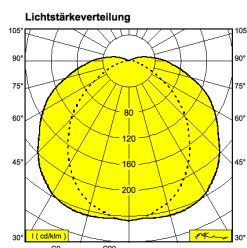

Made in Germany

Änderung vorbehalten