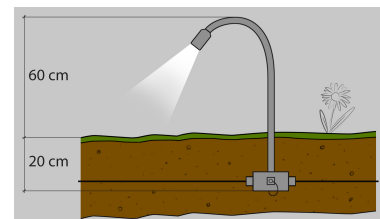

GUIDO

Technische Daten

LED Außenstrahler Typ GUIDO, Schutzklasse III, IP 54, blendfreie Wegebeleuchtung durch abwärts gerichtetes Licht, 24 V DC, 1 W, H = 950 mm, externer Trafo, extra robuste, nicht rostende Ausführung in 2 mm Wandstärke: Aluminium oder Edelstahl, CREE Lebensdauer-Garantie LED: 50'000 h, Verkabelung im Boden mittels vergossenem Stromverteiler mit Hirschmann Steckverbindung IP 54,

LED: 1 W, 24 V DC

Schutzklasse: III, IP 54
 Lichtfarben: neutralweiss
 warmweiss
 bengali-blau
 diavolo-rot
 natura-grün
 jalousie-gelb

Kabel: halogenfrei

Maße:
 Höhe gesamt: 800 mm
 Höhe über dem Boden: 600 mm
 Ø LED-Kopf: 20 mm
 Ø Rohrbogen: 12 mm
 andere Maße auf Anfrage

Material: Standard: Aluminium
 Exklusiv: Rohrbogen: Edelstahl
 Leuchtenkopf: Messing vernickelt

e-box Stromverteiler im Boden, vergossen
 LxHxB: 94 x 54 x 45 mm
 Hirschmann-Steckverbindung,

Made in Germany