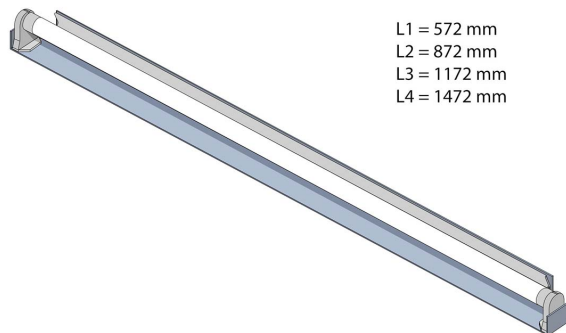

RE

Technische Daten

Schmale T5-Lichtleiste, Typ RE, mit Notbeleuchtungsfunktion aus 2 mm Alublech, hochglanz Parabolreflektor für höhere Lichtausbeute durch gerichtetes Licht inkl. EVG in den Abmessungen L1 ...L4, Modulmass von 572 – 1472 mm, überlappende, schattenfreie Anordnung für Lichtbandreihung. Anschlussfertig verdrahtet, geringe Leuchtenhöhe ab 32 mm, mittlere Lampenlebensdauer von 18'000 – 45'000 h, IP 20, I.

Leuchtstofflampe T5

14 / 21 / 28 / 35 W
24 / 39 / 49 / 54 / 80 W

Lichtfarben

827 / 830 / 840 / 865 / 880

EVG

Osram /Philips 220 – 240 V

Schutzklasse

IP 20, I

L1 = 572 mm
L2 = 872 mm
L3 = 1172 mm
L4 = 1472 mm

Zubehör

Ca. 100 Roscoe Farbfilter gerollt

TENTAKEL Schnellverkabelungssystem

RE Modell 1

RE Modell 2

RE Modell 3

RE Modell 4