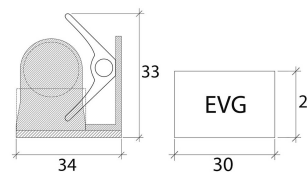

RE

Technische Daten

Schmale T5-Lichtleiste, Typ RE, mit Notbeleuchtungsfunktion aus 2 mm Alublech, hochglanz Parabolreflektor für höhere Lichtausbeute durch gerichtetes Licht inkl. EVG in den Abmessungen L1 ...L4, Modulmass von 572 – 1472 mm, überlappende, schattenfreie Anordnung für Lichtbandreihung. Anschlussfertig verdrahtet, geringe Leuchtenhöhe ab 32 mm, mittlere Lampenlebensdauer von 18'000 – 45'000 h, IP 20, I.

L1 = 572 mm
L2 = 872 mm
L3 = 1172 mm
L4 = 1472 mm

Zubehör

Ca. 100 Roscoe Farbfilter gerollt

TENTAKEL Schnellverkabelungssystem

RE Modell 1

RE Modell 2

RE Modell 3

RE Modell 4