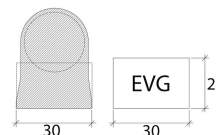

RE

Technische Daten

Schmale T5-Lichtleiste, Typ RE, mit Notbeleuchtungsfunktion aus 2 mm Alublech, hochglanz Parabolreflektor für höhere Lichtausbeute durch gerichtetes Licht inkl. EVG in den Abmessungen L1 ...L4, Modulmass von 572 – 1472 mm, überlappende, schattenfreie Anordnung für Lichtbandreihung. Anschlussfertig verdrahtet, geringe Leuchtenhöhe ab 32 mm, mittlere Lampenlebensdauer von 18'000 – 45'000 h, IP 20, I.

L1 = 572 mm
L2 = 872 mm
L3 = 1172 mm
L4 = 1472 mm

Zubehör

Ca. 100 Roscoe Farbfilter gerollt

TENTAKEL Schnellverkabelungssystem

RE Modell 1

RE Modell 2

RE Modell 3

RE Modell 4