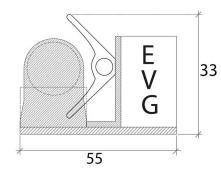

RE

Technische Daten

Schmale T5-Lichtleiste, Typ RE, mit Notbeleuchtungsfunktion aus 2 mm Alublech, hochglanz Parabolreflektor für höhere Lichtausbeute durch gerichtetes Licht inkl. EVG in den Abmessungen L1 ...L4, Modulmass von 572 – 1472 mm, überlappende, schattenfreie Anordnung für Lichtbandreihung. Anschlussfertig verdrahtet, geringe Leuchtenhöhe ab 32 mm, mittlere Lampenlebensdauer von 18'000 – 45'000 h, IP 20, I.

L1 = 572 mm
L2 = 872 mm
L3 = 1172 mm
L4 = 1472 mm

Zubehör

Ca. 100 Roscoe Farbfilter gerollt

TENTAKEL Schnellverkabelungssystem

RE Modell 1

RE Modell 2

RE Modell 3

RE Modell 4