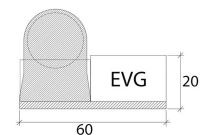

RE

Technische Daten

Schmale T5-Lichtleiste, Typ RE, mit Notbeleuchtungsfunktion aus 2 mm Alublech, hochglanz Parabolreflektor für höhere Lichtausbeute durch gerichtetes Licht inkl. EVG in den Abmessungen L1 ...L4, Modulmass von 572 – 1472 mm, überlappende, schattenfreie Anordnung für Lichtbandreihung. Anschlussfertig verdrahtet, geringe Leuchtenhöhe ab 32 mm, mittlere Lampenlebensdauer von 18'000 – 45'000 h, IP 20, I.

L1 = 572 mm
L2 = 872 mm
L3 = 1172 mm
L4 = 1472 mm

Zubehör

Ca. 100 Roscoe Farbfilter gerollt

TENTAKEL Schnellverkabelungssystem

RE Modell 1

RE Modell 2

RE Modell 3

RE Modell 4